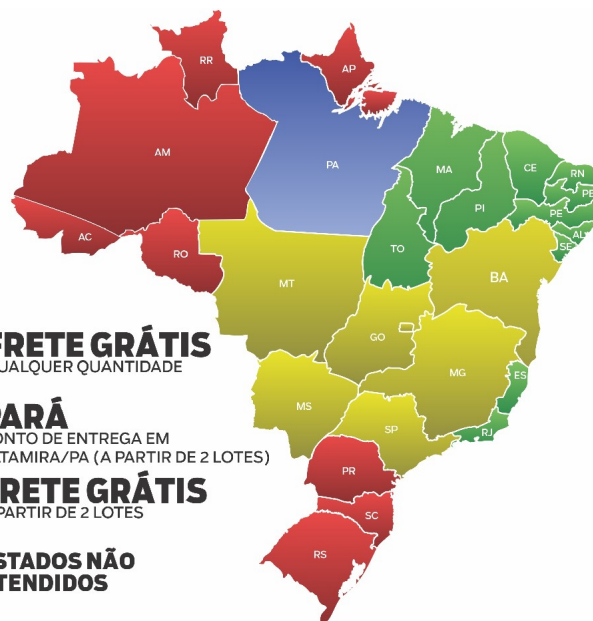

Condições de pagamento:

- 30 parcelas (2 + 2 + 2 + 2 + 2 + 2 + 2 + 2 + 2 + 2 + 2 + 10), sendo:
2 parc. à vista + 2 parc. com 30 dias + 2 parc. com 60 dias + 2
parc. com 90 dias + 2 parc. com 120 dias + 2 parc. com 150
dias + 2 parc. com 180 dias + 2 parc. com 210 dias + 2 parc.
com 240 dias + 2 parc. com 270 dias + 10 parc. mensais iguais

- À vista, com 10% de desconto

Comissão de compra: 8% sobre o valor da batida do martelo

FRETE GRÁTIS
QUALQUER QUANTIDADE

PARÁ
PUNTO DE ENTREGA EM
ALTAMIRA/PA (A PARTIR DE 2 LOTES)

FRETE GRÁTIS
A PARTIR DE 2 LOTES

**ESTADOS NÃO
ATENDIDOS**

ONDE ASSISTIR